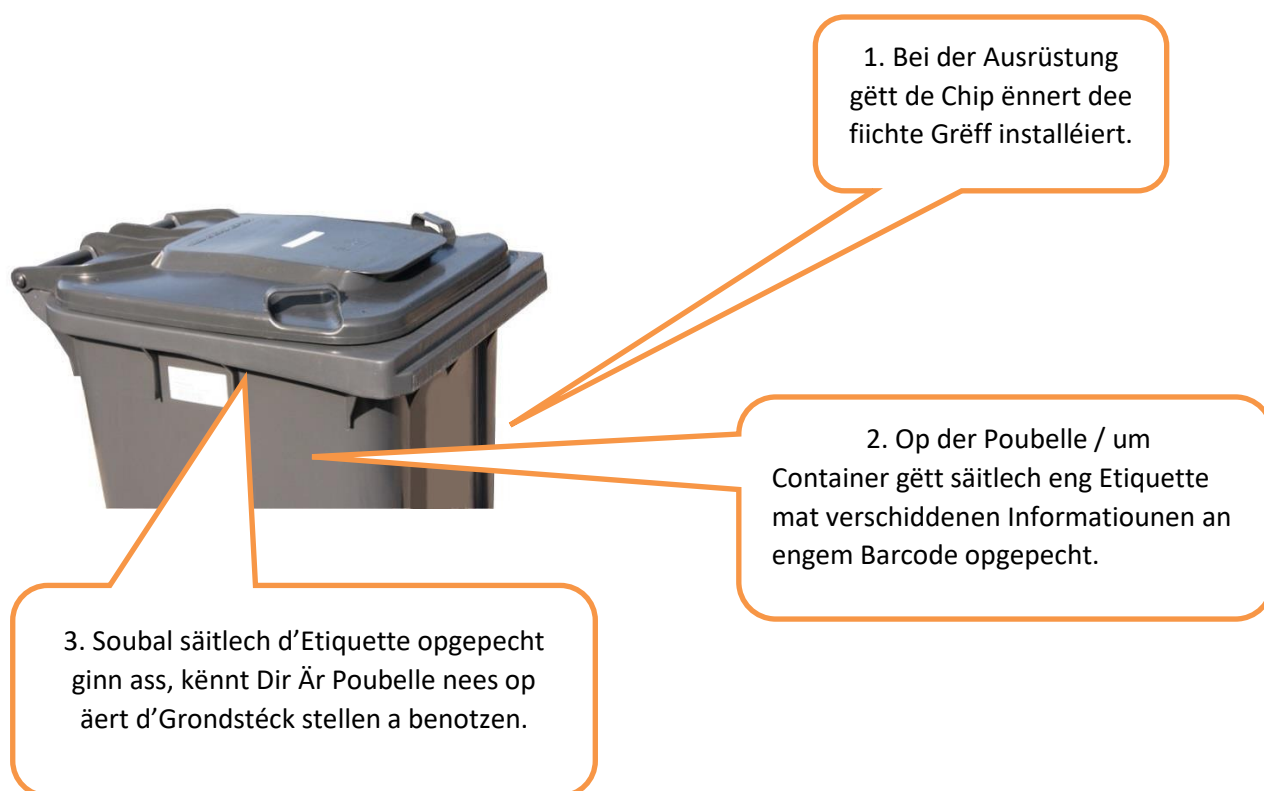

Aféierung vun engem Identifikatiounssystem fir déi gro Poubellen

Praktesch Informatiounen zum Oflaf vun der Ausrüstung:

D'Poubellen kënnen zu all Moment wéi gewinnt benotzt ginn. Falls et sech ëm eng méi al Poubelle handelt, kann et sinn, dass dës aus technesche Grënn géint eng Nei ausgetosch gëtt (gratis).

Wichtig:

Bei Froen am Zesammenhang mat der Aféierung vum Identifikatiounssystem steet lech d'Gemeengeverwaltung gären zur Verfügung.

Tel.-N° 77 02 04 - 1

E-Mail: flaxweiler@flaxweiler.lu